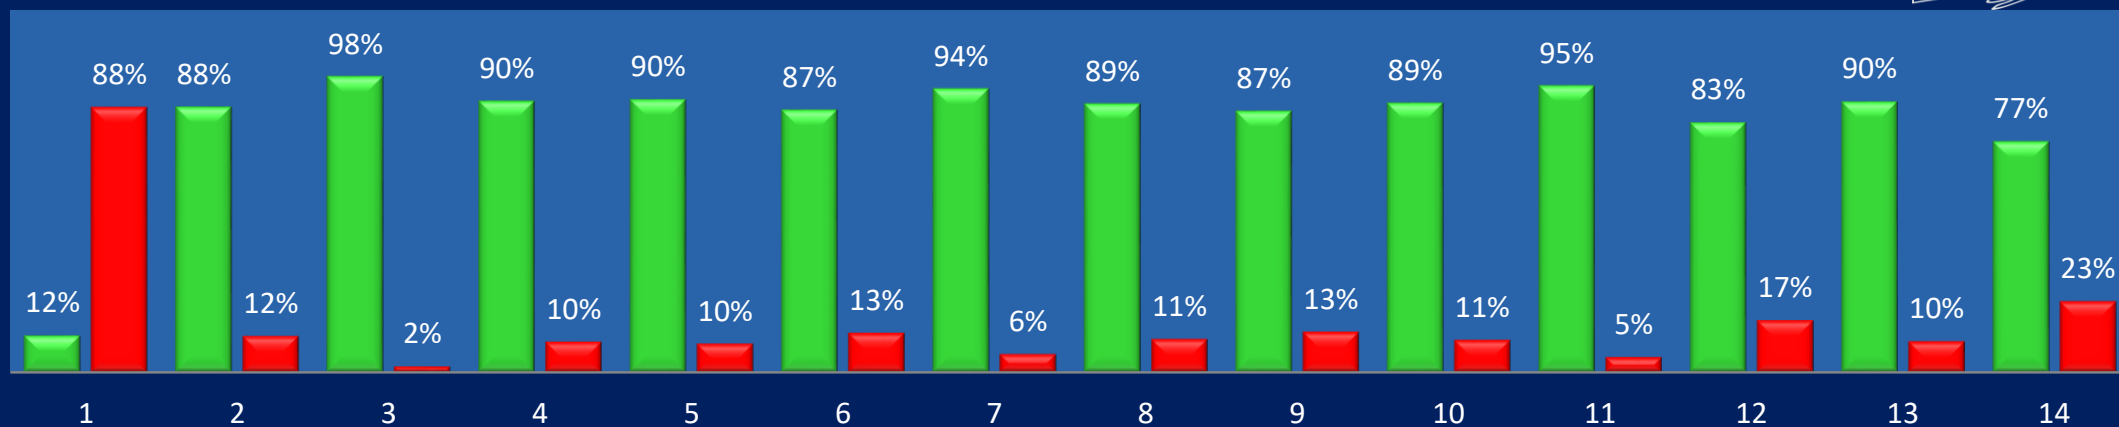

Fangstatistik der Preisfischen 2017 (Zusammengestellt vom Angelsportverein Kirchberg)

■ Angler mit Fang ■ Angler ohne Fang

Datum	Verein	SEN	LIM	VET	DAM	U20	U15	U10	Total	Mit Fang		Ohne Fang, resp. abwesend		
1	18.06.17	Entente du Nord	55		41	7	3		106	13	12%	93	88%	
2	18.06.17	Entente de l'Est	19	15	11		2	1	2	50	44	88%	6	12%
3	18.06.17	Entente du Centre	16	15	12	4	2		1	50	49	98%	1	2%
4	25.06.17	Péiteschfeier	113	46	52	11	3	2	2	229	206	90%	23	10%
5	02.07.17	Petange	91	42	37	9	6		4	189	171	90%	18	10%
6	09.07.17	Grevenmacher	72	49	43	8	4	3	5	184	160	87%	24	13%
7	16.07.17	Stadtbredimus	79	42	41	11	4	2	4	183	172	94%	11	6%
8	23.07.17	Albes Echternach	114	39	49	9	8			219	195	89%	24	11%
9	30.07.17	Beetebuerg	65	37	38	9	6		2	157	136	87%	21	13%
10	06.08.17	La Perche Steinsel	81	38	44	9	3	1	2	178	159	89%	19	11%
11	13.08.17	Compétition	70	33	40	10		4	1	158	150	95%	8	5%
12	19.08.17	Rosport	87	41	46	10	7		1	192	159	83%	33	17%
13	27.08.17	Rodange 2000	72	42	42	13	3	2	1	175	157	90%	18	10%
14	03.09.17	Diekirch	81	28	45	9	2		1	166	127	77%	39	23%
			SEN	LIM	VET	DAM	U23	U18	U10	Total	Mit Fang		Ohne Fang, resp. abwesend	
		Total	1.015	467	541	119	53	15	26	2.236	1898	85%	338	15%