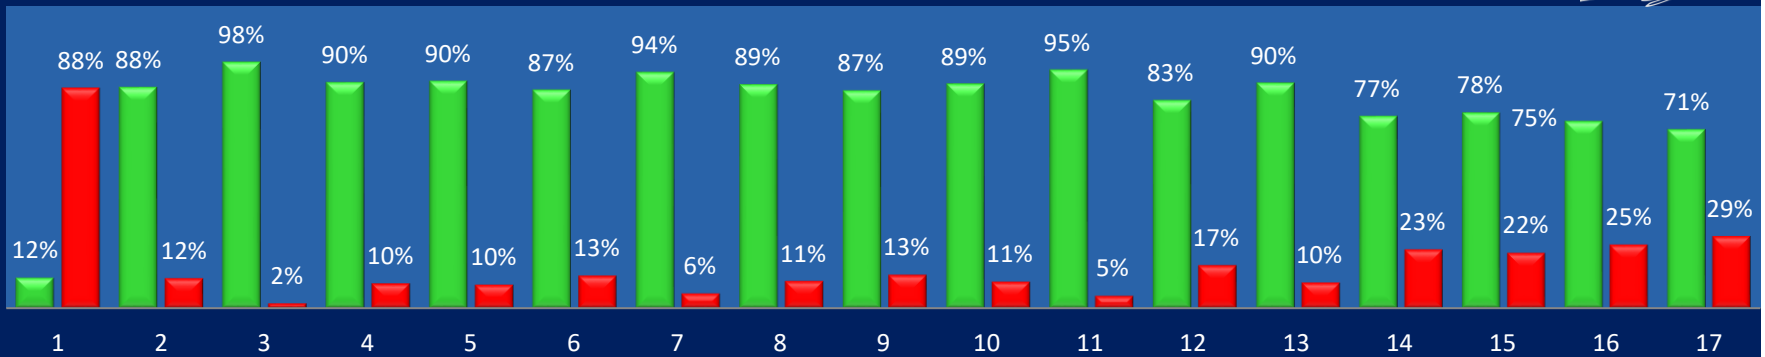

Fangstatistik der Preisfische 2017 (Zusammengestellt vom Angelsportverein Kirchberg)

■ Datenreihen1 ■ Datenreihen2

Datum	Verein	SEN	LIM	VET	DAM	U20	U15	U10	Total	Mit Fang		Ohne Fang, resp. abwesend		
1	18.06.17	Entente du Nord	55		41	7	3		106	13	12%	93	88%	
2	18.06.17	Entente de l'Est	19	15	11		2	1	2	50	44	88%	6	12%
3	18.06.17	Entente du Centre	16	15	12	4	2		1	50	49	98%	1	2%
4	25.06.17	Péiteschfeier	113	46	52	11	3	2	2	229	206	90%	23	10%
5	02.07.17	Petange	91	42	37	9	6		4	189	171	90%	18	10%
6	09.07.17	Grevenmacher	72	49	43	8	4	3	5	184	160	87%	24	13%
7	16.07.17	Stadtbredimus	79	42	41	11	4	2	4	183	172	94%	11	6%
8	23.07.17	Albes Echternach	114	39	49	9	8			219	195	89%	24	11%
9	30.07.17	Beetebuerg	65	37	38	9	6		2	157	136	87%	21	13%
10	06.08.17	La Perche Steinsel	81	38	44	9	3	1	2	178	159	89%	19	11%
11	13.08.17	Compétition	70	33	40	10		4	1	158	150	95%	8	5%
12	19.08.17	Rosport	87	41	46	10	7		1	192	159	83%	33	17%
13	27.08.17	Rodange 2000	72	42	42	13	3	2	1	175	157	90%	18	10%
14	03.09.17	Diekirch	81	28	45	9	2		1	166	127	77%	39	23%
15	10.09.17	Ueschdréf 2000	60		41	7	4	1		113	88	78%	25	22%
16	17.09.17	Gilsdorf	76	27	49	10	5		2	169	126	75%	43	25%
17	07.10.17	Vianden	94	24	52	10	4			184	131	71%	53	29%
			SEN	LIM	VET	DAM	U23	U18	U10	Total	Mit Fang		Ohne Fang, resp. abwesend	
		Total	1.245	518	683	146	66	16	28	2.702	2243	83%	459	17%