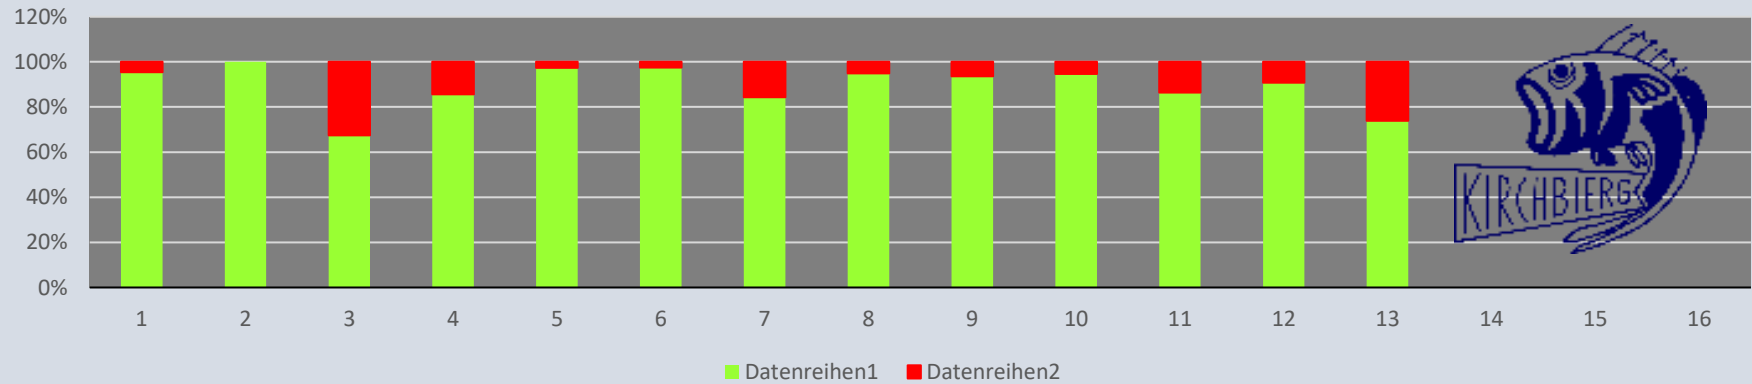

Fangstatistik 2019 (Zusammengesetzt vom Angelsportverein Kirchberg)

Datum	Verein	SEN	LIM	VET	DAM	U20	U15	U10	Total	Mit Fang		Ohne Fang,		
1	15.06.19	Entente du Centre	8	14	16	3	2		43	41	95%	2	5%	
2	15.06.19	Entente de l'Est	12	9	14	1		1	39	39	100%	0	0%	
3	16.06.19	Entente du Nord	48		35	7	4	1	95	64	67%	31	33%	
4	30.06.19	Péiteschfeier	86	48	79	14	4	2	237	203	86%	34	14%	
5	07.07.19	Beetebuerg	54	27	52	15	2	2	154	150	97%	4	3%	
6	14.07.19	Grevenmacher	57	28	57	10	4	3	160	156	98%	4	3%	
7	21.07.19	Echternach	79	30	57	11	4	4	185	156	84%	29	16%	
8	28.07.19	Stadbredimus	56	22	59	12	3	3	158	150	95%	8	5%	
9	04.08.19	Pétange	48	26	50	12	2	2	142	133	94%	9	6%	
10	11.08.19	Compétition	55	29	46	15	1	3	150	142	95%	8	5%	
11	18.08.19	Rosport / Goodyear	71	26	57	15	4	4	177	153	86%	24	14%	
13	01.09.19	Diekirch	51	17	52	7	2	1	130	118	91%	12	9%	
14	08.09.19	Ueschdréf 2000	42		38	7	1		88	65	74%	23	26%	
15	15.09.19	Gilsdorf												
16	22.09.19	Rodange 2000												
17	20.10.19	Wasserbillig												
			SEN	LIM	VET	DAM	U23	U18	U10	Total	Mit Fang		Ohne Fang,	
		Total	667	276	612	129	33	26	15	1.758	1570	89%	188	11%