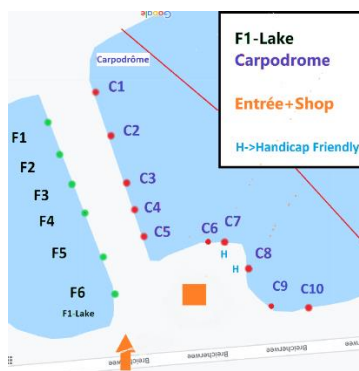

Amicale Chat ou F1, en Americaine

Sector Chat (8 equipe max.) Sector F1 (8 equipe max.)

Mëttwoch 02.06
16h45 RDV,
17h00 Tirage
Fëschen 18h00-21h00

Équipe : 2 Fëscher

Sector Chat : SPECIFICATION Carpodrôme CHAT, PERCHE SOLEIL (8 équipes max)

Règlement Carpodrôme ausser 6 L. Fudder par Équipe

All Kaz+Sonnepij zielt. **E Kaarp, Schlei oder Karausche zielt 150 Gramm egal wéi schwéier de Fësch ass.**

Bsp: 2500 gr Kazewels + 3xKaarp (3x150 gr=450gr)

TOTAL 2500+450 = 2950 gr

All aner Fësch zielen net. (kee Routaan, keng Piisch, keng Bréisssem...)

Bourriche fir Katzewels+Sonnepij (Bei Kaarpem den Podiumsnumm Ofrufen. Mir kommen dann kucken)

Asticot Blanch max. ½ L., Wirem max ½ L, Fouiss max 1/2 L, Mais max 1 L,
Pellets 1-10mm max 3 Litres, Amorce max. 6 L. PAR ÉQUIPE

Sector F1 : SPECIFICATION F1 (8 équipes max)

Règlement Carpodrôme kee Fudder

Asticot Blanch max. ½ Litre, Wirem max ½ L, Fouiss max 1/2 L, Mais max 1 L,
Pellets 1-10mm max 2 Litres PAR ÉQUIPE

Unmellung Tom Weber 661937072

Anschreibung 20 € pro Équipe

Präiser (vun eisen Sponsoren)

SMS fir d'Unmellung: 1. Numm, 2. F1 oder Chat

Adresse: Bréicherwee, L-5440 Remerschen (Baggerweier)