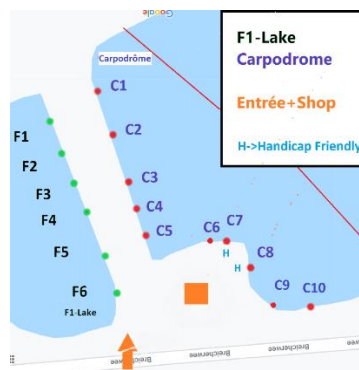

Amicale Chat ou F1, en Americaine

Sector Chat (8 equipe max.) Sector F1 (8 equipe max.)

Mëttwoch 09+16 Juni

16h45 RDV,

17h00 Tirage

Fëschen 18h00-21h00

Équipe : 2 Fëscher

Sector Chat : SPECIFICATION Carpodrôme CHAT, PERCHE SOLEIL (8 équipes max)

Règlement Carpodrôme ausser 6 L. Fudder par Équipe.

All Kaz+Sonnepij zielt. E Kaarp, Schlei oder Karasche zielt 150 Gramm egal wéi schwéier de Fësch ass.

Bsp: 2500 gr Kazewels + 3xKaarp (3x150 gr=450gr)

TOTAL 2500+450 = 2950 gr

All aner Fësch zielen net. (kee Routaan, keng Piisch, keng Bréisse...)

Bourriche fir Katzewels+Sonnepij (Bei Kaarpem den Podiumsnumm Ofrufen)

Asticot Blanch max. ½ L., Wirem max ½ L, Fouiss max 1/2 L, Mais max 1 L, Pellets 1-10mm max 3 Litres, Amorce max. 6 L. PAR ÉQUIPE

Sector F1 : SPECIFICATION F1 (8 équipes max)

Règlement Carpodrôme kee Fudder ! Tout poisson compte. Ke Widderhoken!

Asticot Blanch max. ½ Litre, Wirem max ½ L, Fouiss max 1/2 L, Mais max 1 L, Pellets 1-10mm max 2 Litres PAR ÉQUIPE

Unmellung Tom Weber 661937072

Anschreibung 20 € pro Équipe

Präiser (vun eisen Sponsoren)

SMS fir d'Unmellung: 1. Numm, 2. F1 oder Chat, 3. Date Concours

Adresse: Bréicherwee, L-5440 Remerschen (Baggerweier)