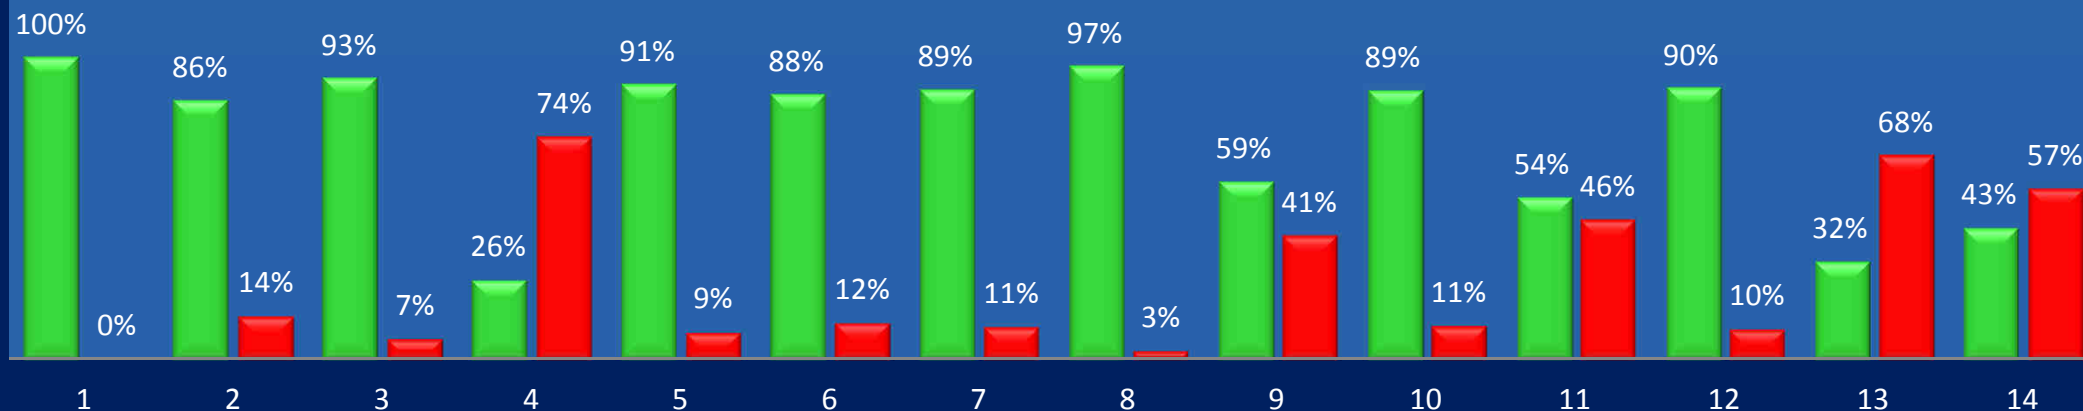

Fangstatistik der Preisfischen 2013 (Zusammengestellt vom Angelsportverein Kirchberg)

■ Angler mit Fang ■ Angler ohne Fang

Datum	Verein	SEN	LIM	VET	DAM	U23	U18	U14	U10	Total	Mit Fang		Ohne Fang		
1	16.06.12	Entente de l'Est	25	14	12	4	0	3	2	1	61	61	100%	0	0%
2	16.06.12	Entente du Sud	28	17	4	4	0	2	1	0	56	48	86%	8	14%
3	16.06.12	Entente du Centre	24	28	12	4	2	1	2	0	73	68	93%	5	7%
4	16.06.12	Entente du Nord	59	0	24	5	2	2	3	0	95	25	26%	70	74%
5	30.06.12	Péiteschfeier	147	80	57	19	5	6	8	2	324	295	91%	29	9%
6	07.07.12	Wellenstein	121	49	36	19	3	5	5	0	238	209	88%	29	12%
7	14.07.12	Grevenmacher	106	49	42	14	4	5	4	0	224	200	89%	24	11%
8	21.07.12	Stadbredimus	101	46	38	14	3	3	5	0	210	204	97%	6	3%
9	28.07.12	Albes Echternach	132	0	44	13	4	4	4	1	202	119	59%	83	41%
10	04.08.12	Rodange 2000	111	42	45	16	1	5	4	2	226	201	89%	25	11%
11	18.08.12	Rosport	135	0	47	12	1	4	3	1	203	109	54%	94	46%
12	25.08.12	Compétition	110	38	30	13	2	3	3	0	199	179	90%	20	10%
13	01.09.12	Diekirch	123	0	35	12	3	2	4	0	179	58	32%	121	68%
14	15.09.12	Gilsdorf	115	0	34	10	1	5	3	0	168	73	43%	95	57%
			SEN	LIM	VET	DAM	U23	U18	U14	U10	Total	Mit Fang		Ohne Fang	
		Total	1.337	363	460	159	31	50	51	7	2.458	1849	75%	609	25%