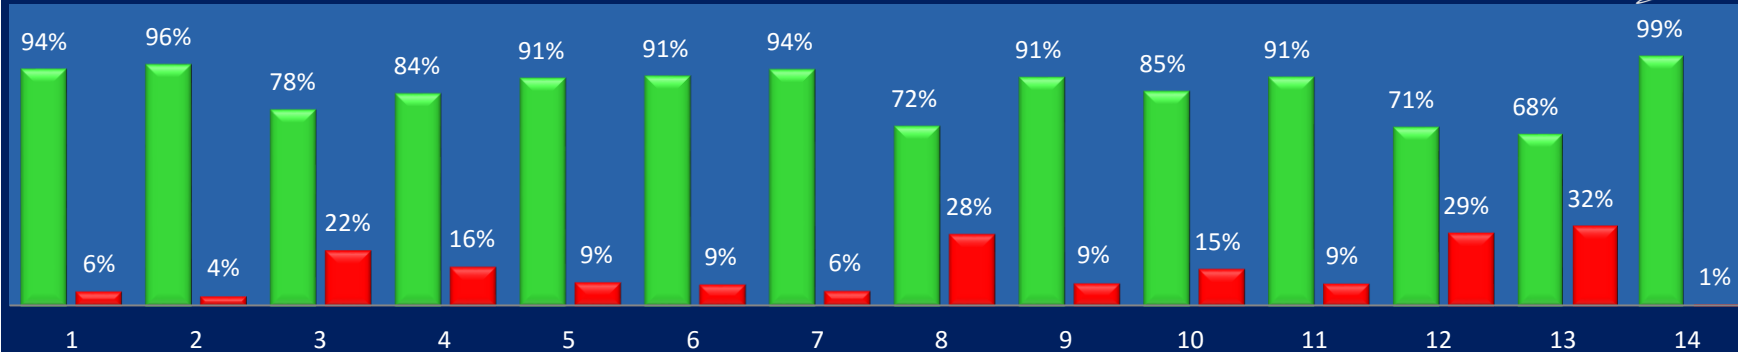

# Fangstatistik der Preisfischen 2015 (Zusammengestellt vom Angelsportverein Kirchberg)

■ Angler mit Fang ■ Angler ohne Fang

Datum	Verein	SEN	LIM	VET	DAM	U23	U18	U14	U10	Total	Mit Fang		Ohne Fang, resp. abwesend		
1	21.06.15	Entente de l'Est	27	21	12	2		3	1	2	68	64	94%	4	6%
2	21.06.15	Entente du Centre	31	19	19	4			2		75	72	96%	3	4%
3	21.06.15	Entente du Nord	54		25	8	2	2			91	71	78%	20	22%
4	28.06.15	Péiteschfeier	151	56	70	16	4	6	2	3	308	260	84%	48	16%
5	05.07.15	Betebuerg	89	42	38	9	3	5	2	2	190	172	91%	18	9%
6	12.07.15	Grevenmacher	89	47	45	11	2	4			198	181	91%	17	9%
7	19.07.15	Stadtbredimus	80	38	38	14	9	2			181	170	94%	11	6%
8	26.07.15	Echternach Albes	110	37	38	11	5	6	1	3	211	151	72%	60	28%
9	15.08.15	Section de Comp.	96	38	42	12	4	5		1	198	180	91%	18	9%
10	23.08.15	Rosport	111	27	40	9	3	5		3	198	169	85%	29	15%
11	30.08.15	Rodange 2000	88	34	36	11	1	6	1	1	178	162	91%	16	9%
12	06.09.15	Diekirch	99	21	28	8	5	3	1	1	166	118	71%	48	29%
13	20.09.15	Gilsdorf	90	20	37	9	4	4			164	112	68%	52	32%
14	18.10.15	Steinsel	73	26	23	7	2	4			135	134	99%	1	1%
			<b>SEN</b>	<b>LIM</b>	<b>VET</b>	<b>DAM</b>	<b>U23</b>	<b>U18</b>	<b>U14</b>	<b>U10</b>	<b>Total</b>	<b>Mit Fang</b>		<b>Ohne Fang, resp. abwesend</b>	
		<b>Total</b>	<b>1.188</b>	<b>426</b>	<b>491</b>	<b>131</b>	<b>44</b>	<b>55</b>	<b>10</b>	<b>16</b>	<b>2.361</b>	<b>2016</b>	<b>85%</b>	<b>345</b>	<b>15%</b>