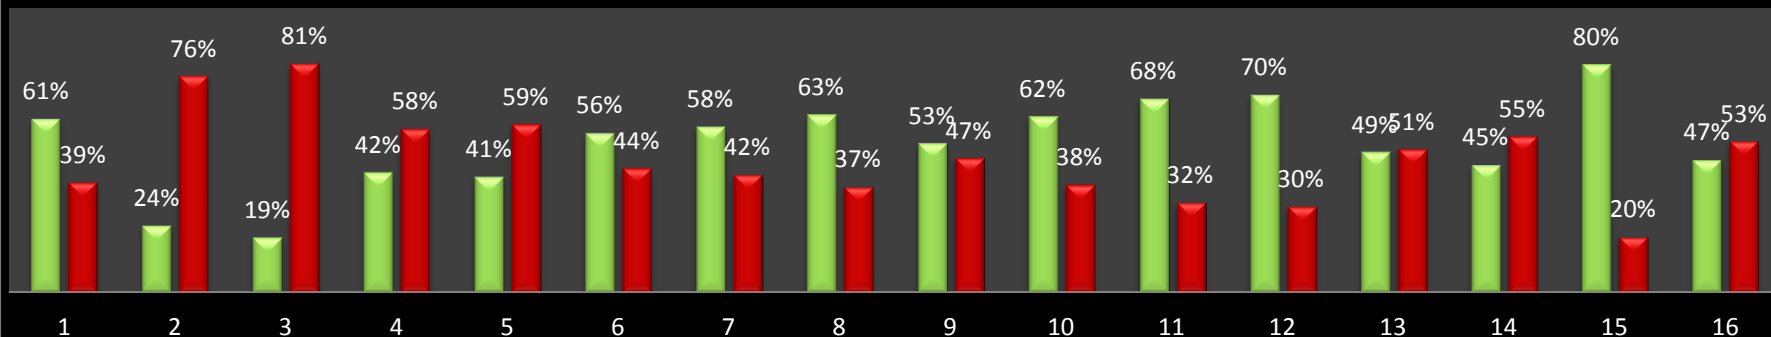

Fangstatistik der Preisfischen 2009 (Zusammengestellt vom Angelsportverein Kirchberg)

■ Angler mit Fang ■ Angler ohne Fang

Datum		Verein	SEN	LIM	VET	DAM	U20	U15	U10	Total	Mit Fang		Ohne Fang	
1	21.06.09	Coupe du Centre	30	11	16	4	6			67	41	61%	26	39%
2	21.06.09	Entente de l'Est	18	24	10	4		3		59	14	24%	45	76%
3	21.06.09	Entente du Nord	76		16	6	4	1		103	20	19%	83	81%
4	21.06.09	Entente du Sud	35	30	6	5	8	1		85	36	42%	49	58%
5	28.06.09	Péiteschfeier	175	81	51	26	16	3	1	353	144	41%	209	59%
6	05.07.09	Wellenstein	100	63	25	18	11			217	122	56%	95	44%
7	12.07.09	Grevenmacher	98	42	31	13	7	2	2	195	114	58%	81	42%
8	19.07.09	Stadtbredimus	85	33	20	17	6			161	101	63%	60	37%
9	26.07.09	Echternach Albes	134		35	12	5	4	2	192	101	53%	91	47%
10	02.08.09	Méischdref	94	39	27	16	9	2		187	116	62%	71	38%
11	09.08.09	Rodange 2000	84	38	26	16	8		1	173	118	68%	55	32%
12	16.08.09	Compétition	78	38	18	18	6			158	110	70%	48	30%
13	23.08.09	Rosport	139		35	14	8	2		198	98	49%	100	51%
14	06.09.09	Diekirch	129		40	10	9	1		189	85	45%	104	55%
15	13.09.09	Ueschdréf 2000	83		17	8	3	1		112	90	80%	22	20%
16	20.09.09	Gilsdorf	145		34	13	5	1	1	199	93	47%	106	53%
			SEN	LIM	VET	DAM	U20	U15	U10	Total	Mit Fang		Ohne Fang	
Total			1.503	399	407	200	111	21	7	2.648	1403	53%	1.245	47%