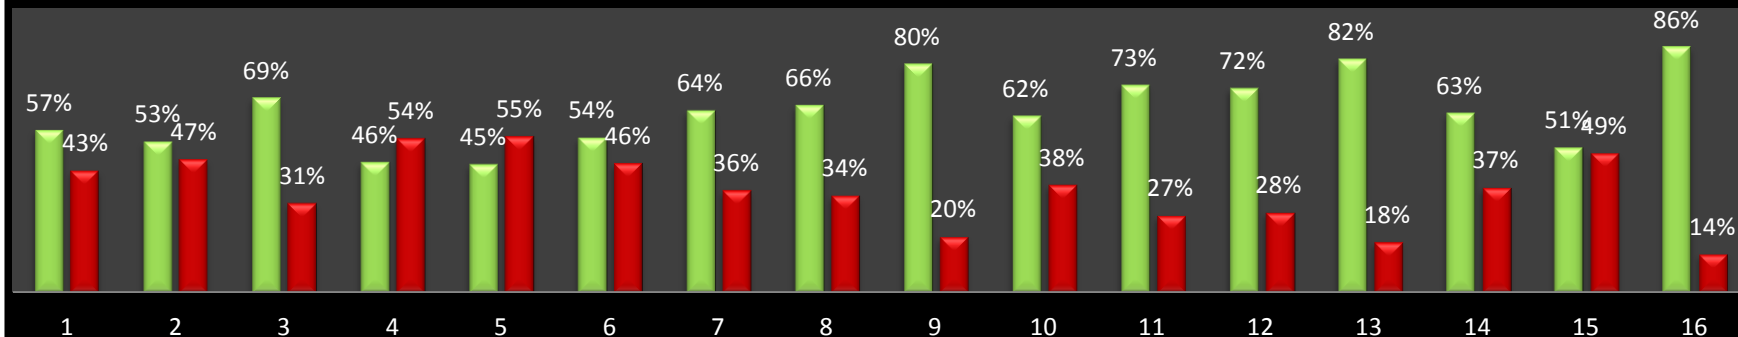

# Fangstatistik der Preisfischen 2010 (Zusammengestellt vom Angelsportverein Kirchberg)

■ Angler mit Fang ■ Angler ohne Fang

Datum	Verein	SEN	LIM	VET	DAM	U22	U18	U14	U10	Total	Mit Fang		Ohne Fang		
1	20.06.10	Coupe du Centre	27	13	15	5	2	1	0	0	63	36	57%	27	43%
2	20.06.10	Entente de l'Est	25	21	11	3	1	2	0	1	64	34	53%	30	47%
3	20.06.10	Entente du Nord	77	0	17	7	4	2	1	0	108	74	69%	34	31%
4	20.06.10	Entente du Sud	38	25	9	7	3	3	0	0	85	39	46%	46	54%
5	27.06.10	Péiteschfeier	162	76	54	23	7	3	2	1	328	148	45%	180	55%
6	04.07.10	Wellenstein	104	55	31	15	4	2	0	2	213	116	54%	97	46%
7	11.07.10	Grevenmacher	103	43	22	12	2	2	1	1	186	119	64%	67	36%
8	18.07.10	Stadtbredimus	89	43	17	12	2	1	0	0	164	108	66%	56	34%
9	25.07.10	Echternach Albes	142	0	39	12	3	2	1	0	199	160	80%	39	20%
10	01.08.10	Méischdref	99	47	25	12	3	1	2	1	190	118	62%	72	38%
11	08.08.10	Rodange 2000	57	28	23	9	1	0	2	2	122	89	73%	33	27%
12	22.08.10	Rosport	139	0	35	18	5	1	0	1	199	143	72%	56	28%
13	29.08.10	Spatzfëscher	81	24	28	7	3	0	1	2	146	120	82%	26	18%
14	05.09.10	Diekirch	136	0	40	12	5	2	1	2	198	125	63%	73	37%
15	19.09.10	Gilsdorf	151	0	35	10	2	2	1	1	202	103	51%	99	49%
16	26.09.10	Compétition	100	22	20	9	3	0	0	1	155	134	86%	21	14%
<b>Total</b>			<b>1.530</b>	<b>397</b>	<b>421</b>	<b>173</b>	<b>50</b>	<b>24</b>	<b>12</b>	<b>15</b>	<b>2.622</b>	<b>1666</b>	<b>64%</b>	<b>956</b>	<b>36%</b>