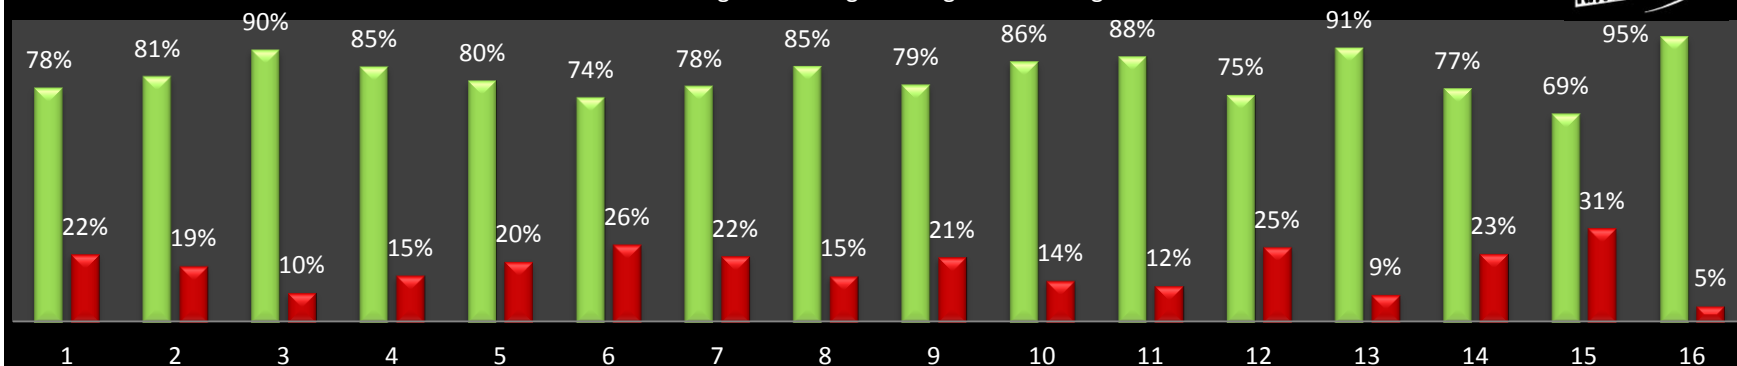

Fangstatistik der Preisfischen 2011 (Zusammengestellt vom Angelsportverein Kirchberg)

■ Angler mit Fang ■ Angler ohne Fang

Datum	Verein	SEN	LIM	VET	DAM	U22	U18	U14	U10	Total	Mit Fang		Ohne Fang		
1	19.06.11	Entente du Nord	64	0	16	9	3	3	2	1	98	76	78%	22	22%
2	19.06.11	Entente du Centre	32	16	15	5	2	0	0	0	70	57	81%	13	19%
3	19.06.11	Entente de l'Est	23	14	10	0	0	1	2	1	51	46	90%	5	10%
4	19.06.11	Entente du Sud	28	14	5	2	2	1	0	0	52	44	85%	8	15%
5	26.06.11	Péiteschfeier	164	79	47	17	6	5	7	0	325	260	80%	65	20%
6	03.07.11	Wellenstein	130	57	30	15	7	1	1	1	242	180	74%	62	26%
7	10.07.11	Grevenmacher	121	50	29	9	1	0	1	0	211	165	78%	46	22%
8	17.07.11	Stadtbredimus	116	51	21	10	4	1	0	0	203	172	85%	31	15%
9	31.07.11	Albes Echternach	146	0	39	9	6	3	1	1	205	161	79%	44	21%
10	07.08.11	Méischrëf	111	51	29	13	3	1	2	1	211	182	86%	29	14%
11	14.08.11	Rodange 2000	81	39	25	9	1	1	0	1	157	138	88%	19	12%
12	21.08.11	Rospport	157	0	38	14	5	3	4	1	222	167	75%	55	25%
13	28.08.11	Spatzfëscher	105	47	27	12	3	1	1	1	197	179	91%	18	9%
14	04.09.11	Diekirch	134	0	38	10	4	0	4	0	190	147	77%	43	23%
15	18.09.11	Gilsdorf	156	0	35	13	3	4	2	0	213	147	69%	66	31%
16	25.09.11	Compétition	112	27	16	7	2	0	1	0	165	156	95%	9	5%
			SEN	LIM	VET	DAM	U22	U18	U14	U10	Total	Mit Fang		Ohne Fang	
		Total	1.680	445	420	154	52	25	28	8	2.812	2277	81%	535	19%