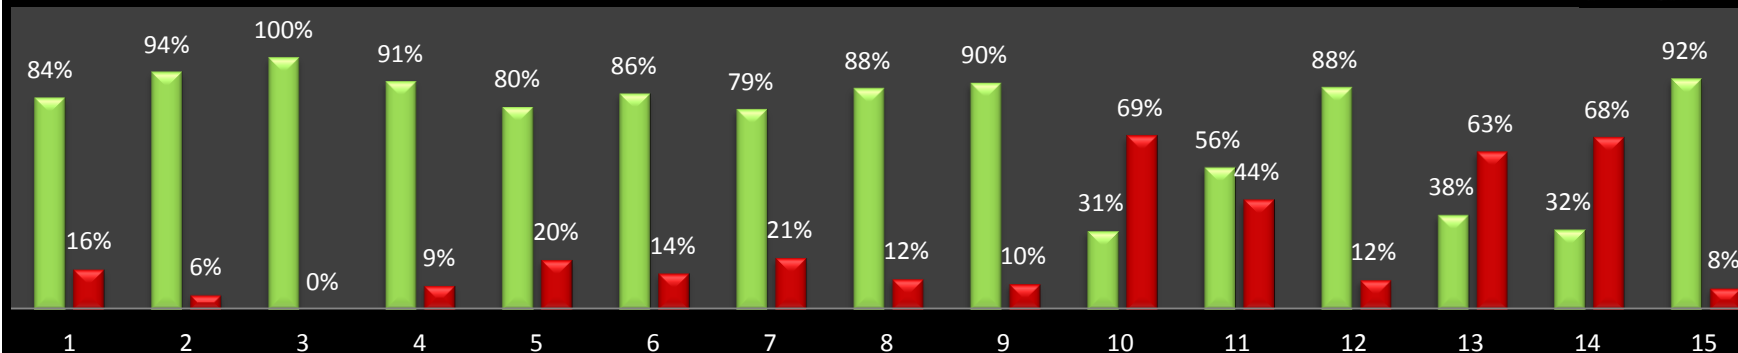

Fangstatistik der Preisfischen 2012 (Zusammengestellt vom Angelsportverein Kirchberg)

■ Angler mit Fang ■ Angler ohne Fang

Datum	Verein	SEN	LIM	VET	DAM	U23	U18	U14	U10	Total	Mit Fang	Ohne Fang			
1	17.06.12	Entente du Centre	27	22	14	4	2	0	0	69	58	84%	11	16%	
2	17.06.12	Entente de l'Est	34	17	7	4	0	4	1	69	65	94%	4	6%	
3	17.06.12	Entente du Nord	15		10	2	4	1	2	35	35	100%	0	0%	
4	17.06.12	Entente du Sud	35	23	11	3	0	1	1	74	67	91%	7	9%	
5	24.06.12	Péiteschfeier	186	80	54	21	12	5	6	367	295	80%	72	20%	
6	01.07.12	Wellenstein	121	50	32	12	3	2	2	224	192	86%	32	14%	
7	08.07.12	Grevenmacher	108	42	39	15	3	5	2	214	170	79%	44	21%	
8	15.07.12	Stadtbredimus	107	43	33	13	5	2	2	205	180	88%	25	12%	
9	22.07.12	Rodange 2000	115	34	28	13	1	4	2	198	178	90%	20	10%	
10	29.07.12	Albes Echternach	140		46	12	3	3	3	209	65	31%	144	69%	
11	19.08.12	Rosport	149		40	12	3	3	3	211	119	56%	92	44%	
12	26.08.12	Spatzfischer	108	25	38	12	7	6	5	203	179	88%	24	12%	
13	02.09.12	Diekirch	124		32	10	4	2	4	176	66	38%	110	63%	
14	16.09.12	Gilsdorf	131		37	8	4	1	4	186	59	32%	127	68%	
15	23.09.12	Compétition	114	26	27	11	2	4	4	189	173	92%	16	8%	
			SEN	LIM	VET	DAM	U23	U18	U14	U10	Total	Mit Fang	Ohne Fang		
		Total	1.514	362	448	152	53	43	41	16	2.629	1901	72%	728	28%