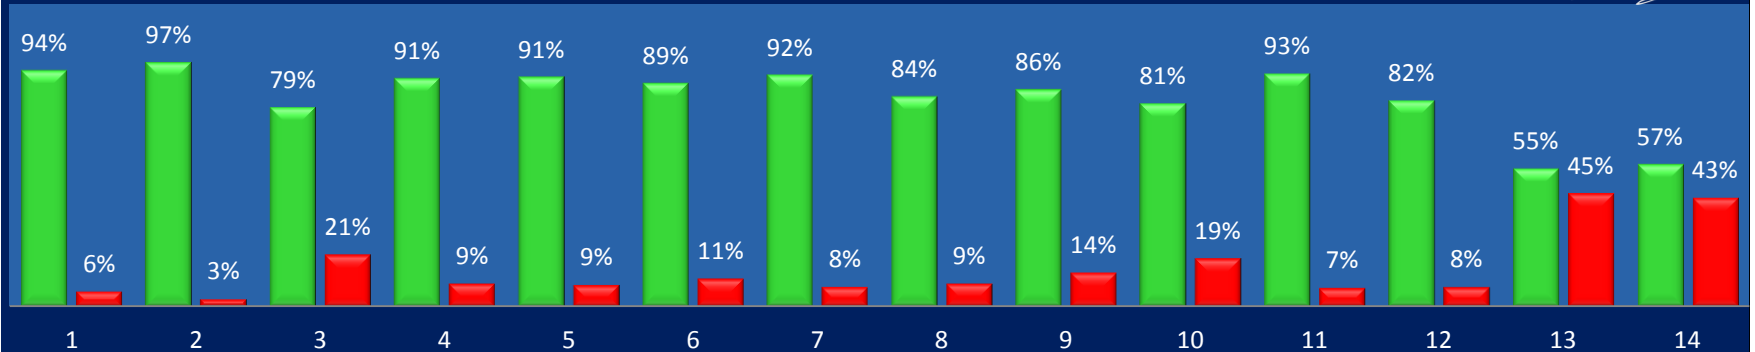

Fangstatistik der Preisfischen 2014 (Zusammengestellt vom Angelsportverein Kirchberg)

■ Angler mit Fang ■ Angler ohne Fang

Datum	Verein	SEN	LIM	VET	DAM	U23	U18	U14	U10	Total	Mit Fang		Ohne Fang		
1	22.06.14	Entente de l'Est	26	16	12	3	2	4	1	1	65	61	94%	4	6%
2	22.06.14	Entente du Centre	21	25	14	3	1	1	2	0	67	65	97%	2	3%
3	22.06.14	Entente du Nord	51		20	7	1	1	2		82	65	79%	17	21%
4	29.06.06	Péiteschfeier	136	87	64	15	5	8	6	2	323	293	91%	30	9%
5	06.07.14	Betebuerg	108	52	38	16	6	6	3	2	231	211	91%	20	9%
6	13.07.14	Grevenmacher	109	64	51	14	2	8	3		251	223	89%	28	11%
7	20.07.14	Stadtbredimus	97	54	43	13	5	2	2		216	199	92%	17	8%
8	27.07.14	Echternach	128		46	11	3	4	2		194	162	84%	18	9%
9	03.08.14	Rodange 2000	98	47	38	15	4	5	4	1	212	183	86%	29	14%
10	15.08.14	Stauséi 2012	58		18	4	1		2		83	67	81%	16	19%
11	17.08.14	Compétition	104	38	38	12	3	4	2	1	202	187	93%	15	7%
12	24.08.14	Rosport	135		45	13	4	4	4		205	168	82%	16	8%
13	07.09.14	Diekirch	100		35	8	2	3	3		151	83	55%	68	45%
14	14.09.14	Gilsdorf	106		34	9	1	3	4		157	89	57%	68	43%
			SEN	LIM	VET	DAM	U23	U18	U14	U10	Total	Mit Fang		Ohne Fang	
		Total	1.277	383	496	143	40	53	40	7	2.439	2056	84%	348	14%