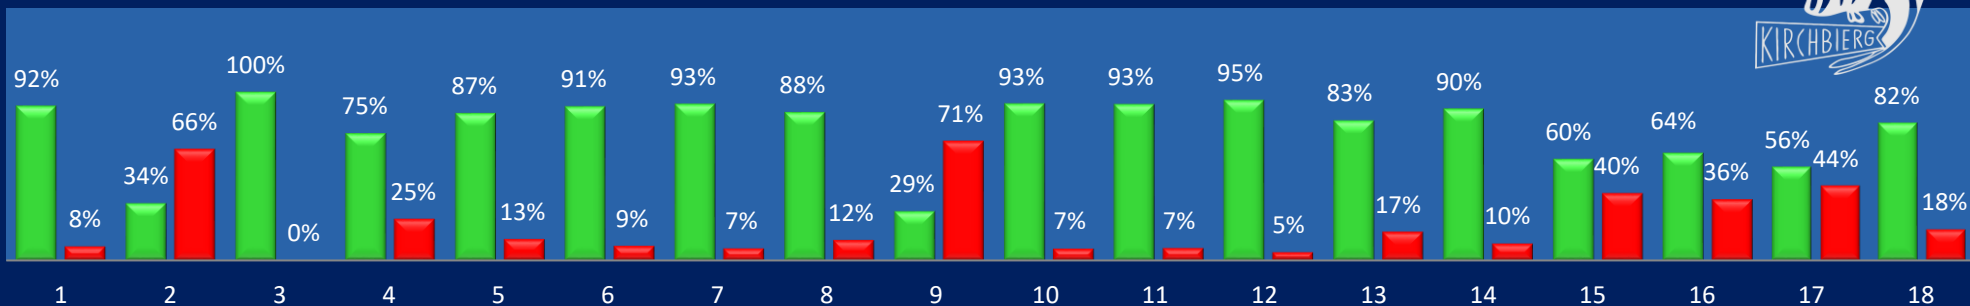

Fangstatistik der Preisfischen 2016 (Zusammengestellt vom Angelsportverein Kirchberg)

■ Datenreihen1 ■ Datenreihen2

Datum	Verein	SEN	LIM	VET	DAM	U23	U18	U14	U10	Total	Mit Fang		Ohne Fang, resp. abwesend		
1	19.06.16	Entente de l'Est	20	7	6		1	2		36	33	92%	3	8%	
2	19.06.16	Entente du Nord	56	9	25	7	1	5		103	35	34%	68	66%	
3	19.06.16	Entente du Sud	20	11	3	2	2	1	1	40	40	100%	0	0%	
4	19.06.16	Entente du Centre	17	17	17	5	2	2	1	61	46	75%	15	25%	
5	26.06.16	Péiteschfeier	123	65	46	12	7	8	4	3	268	234	87%	34	13%
6	03.07.16	Beetebuerg	82	40	27	12	3	7	2	2	175	160	91%	15	9%
7	10.07.16	Grevenmacher	65	39	30	11	5	3		153	142	93%	11	7%	
8	17.07.16	Stadtbredimus	83	38	32	11	3	4	2	2	175	154	88%	21	12%
9	24.07.16	Albes Echternach	105	40	41	11	1	3	2	3	206	60	29%	146	71%
10	31.07.16	Spf. Pétange	95	35	32	12	4	4	1	3	186	173	93%	13	7%
11	07.08.16	La Perche Steinsel	90	32	34	11	3	6		177	164	93%	13	7%	
12	14.08.16	Compétition	84	34	28	12	3	3		165	157	95%	8	5%	
13	21.08.16	Rouspert	105	26	38	9	3	4	2	2	189	157	83%	32	17%
14	28.08.16	Rodange	74	32	27	13	3	6	2	2	159	143	90%	16	10%
15	04.09.16	Diekirch	99	30	32	9	3	3	1	1	178	107	60%	71	40%
16	11.09.16	Ueschdref 2000	76		33	6	2	5	2		124	79	64%	45	36%
17	18.09.16	Gilsdorf	92	20	40	7	3	5	1	1	169	94	56%	75	44%
18	01.10.16	Vianden	67		40	7	1	5		120	98	82%	22	18%	
			SEN	LIM	VET	DAM	U23	U18	U14	U10	Total	Mit Fang		Ohne Fang, resp. abwesend	
Total			1.353	475	531	157	50	76	20	22	2.684	2076	77%	608	23%