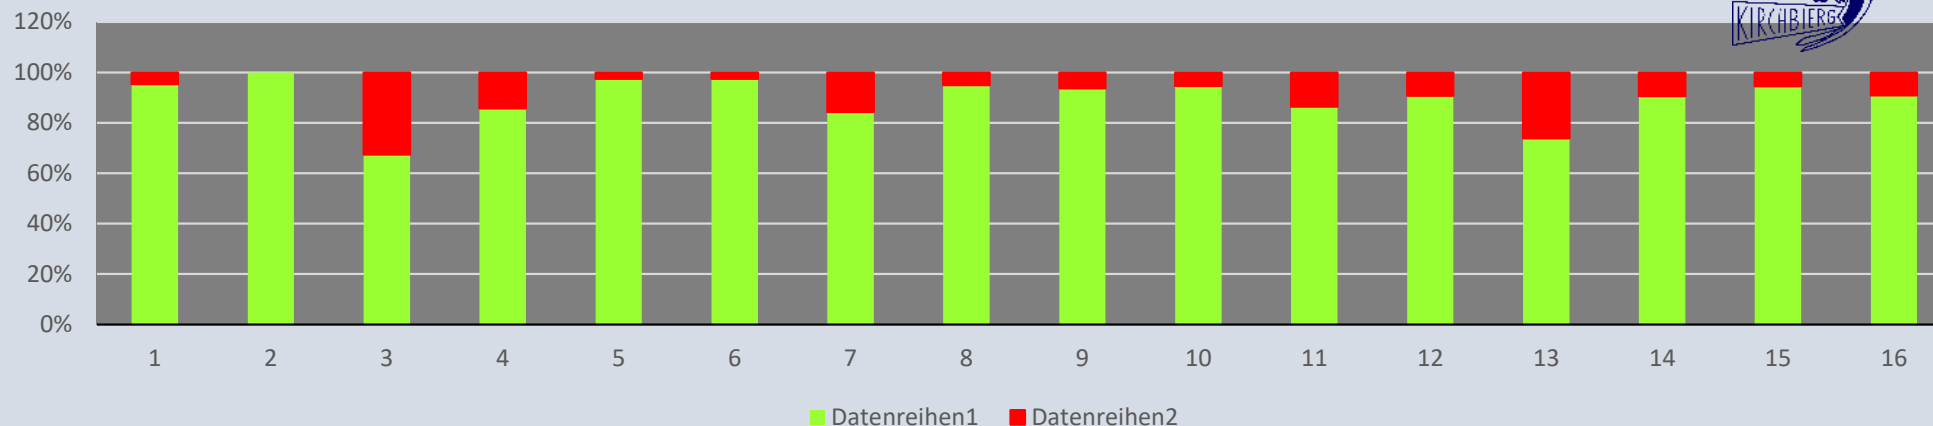

Fangstatistik 2019 (Zusammengesetzt vom Angelsportverein Kirchberg)

Datum	Verein	SEN	LIM	VET	DAM	U20	U15	U10	Total	Mit Fang		Ohne Fang,		
1	15.06.19	Entente du Centre	8	14	16	3	2		43	41	95%	2	5%	
2	15.06.19	Entente de l'Est	12	9	14	1		1 2	39	39	100%	0	0%	
3	16.06.19	Entente du Nord	48		35	7	4	1	95	64	67%	31	33%	
4	30.06.19	Péiteschfeier	86	48	79	14	4	2 4	237	203	86%	34	14%	
5	07.07.19	Beetebuerg	54	27	52	15	2	2 2	154	150	97%	4	3%	
6	14.07.19	Grevenmacher	57	28	57	10	4	3 1	160	156	98%	4	3%	
7	21.07.19	Echternach	79	30	57	11	4	4	185	156	84%	29	16%	
8	28.07.19	Stadtbredimus	56	22	59	12	3	3 3	158	150	95%	8	5%	
9	04.08.19	Pétange	48	26	50	12	2	2 2	142	133	94%	9	6%	
10	11.08.19	Compétition	55	29	46	15	1	3 1	150	142	95%	8	5%	
11	18.08.19	Rosport / Goodyear	71	26	57	15	4	4	177	153	86%	24	14%	
13	01.09.19	Diekirch	51	17	52	7	2	1	130	118	91%	12	9%	
14	08.09.19	Ueschdrëf 2000	42		38	7	1		88	65	74%	23	26%	
15	15.09.19	Gilsdorf	62	12	48	12	4	1	139	126	91%	13	9%	
16	22.09.19	Rodange 2000	56	23	45	14	3	3 2	146	138	95%	8	5%	
17	20.10.19	Wasserbillig	53	24	41	9	2	3	132	120	91%	12	9%	
			SEN	LIM	VET	DAM	U23	U18	U10	Total	Mit Fang		Ohne Fang,	
		Total	838	335	746	164	42	33	17	2.175	1954	90%	221	10%