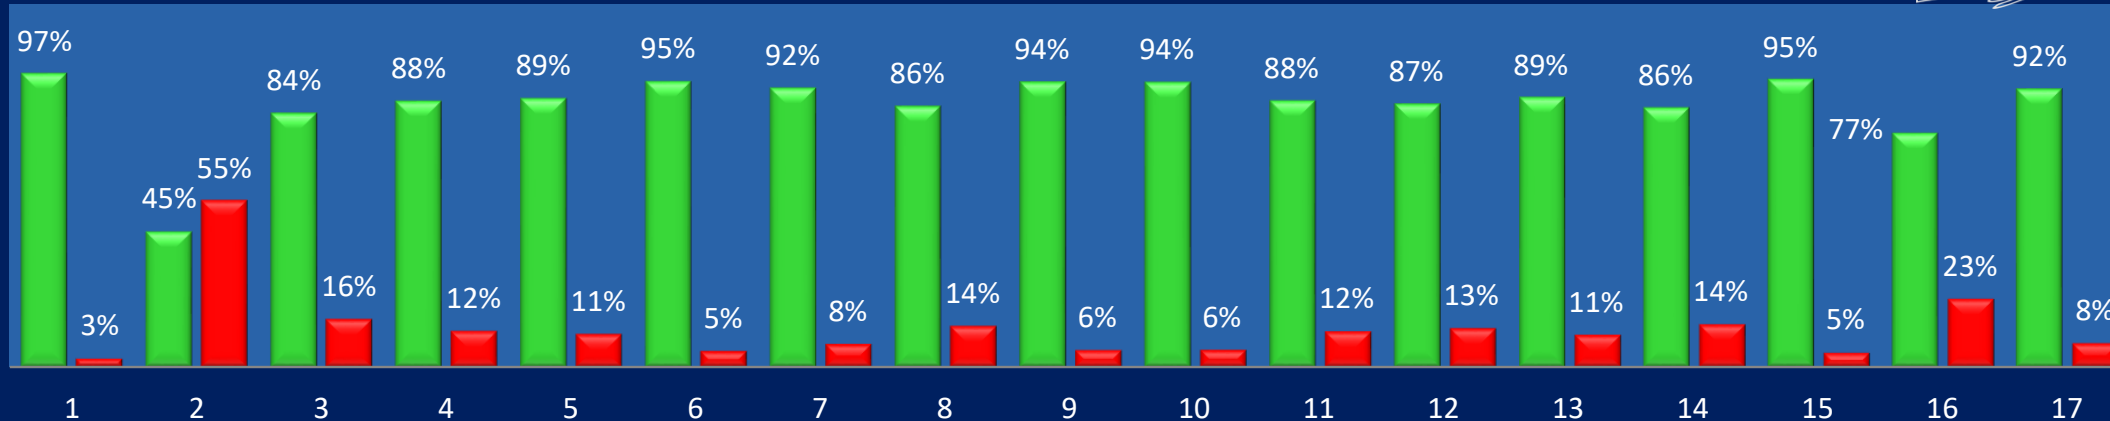

Fangstatistik der Preisfischen 2018 (Zusammengestellt vom Angelsportverein Kirchberg)

■ Datenreihen1 ■ Datenreihen2

Datum	Verein	SEN	LIM	VET	DAM	U20	U15	U10	Total	Mit Fang		Ohne Fang, resp. abwesend		
1	16.06.18	Entente de l'Est	13	8	9	1	1	2	35	34	97%	1	3%	
2	17.06.18	Entente du Nord	52		35	9	1	0	98	44	45%	54	55%	
3	17.06.18	Entente du Centre	13	18	14	3	1	1	50	42	84%	8	16%	
4	24.06.18	Péiteschfeier	96	60	62	16	5	5	250	220	88%	30	12%	
5	01.07.18	Beetebuerg	71	39	51	15	1	1	181	161	89%	20	11%	
6	08.07.18	Grevenmacher	76	42	53	16	4	1	202	191	95%	11	5%	
7	15.07.18	Stadtbredimus	67	48	55	16	2	1	194	179	92%	15	8%	
8	22.07.18	Albes Echternach	93	39	65	11	3	1	213	184	86%	29	14%	
9	29.07.18	Petingen	56	36	47	15	1	1	160	151	94%	9	6%	
10	05.08.18	Compétition	60	32	48	16		1	157	148	94%	9	6%	
11	19.08.18	Rosport	73	33	56	11	2	1	177	156	88%	21	12%	
12	25.08.18	Vianden	26	9	21	4	1	1	62	54	87%	8	13%	
13	02.09.18	Diekirch	63	26	54	9	3	2	158	141	89%	17	11%	
14	16.09.18	Gilsdorf	75	21	51	11	2		162	139	86%	23	14%	
15	23.09.18	Rodange 2000	63	33	36	9	2		146	139	95%	7	5%	
16	13.10.18	Vianden	72	24	52	11	3		164	127	77%	37	23%	
17	21.10.18	Wasserbillig	66	34	45	15	3		165	152	92%	13	8%	
			SEN	LIM	VET	DAM	U23	U18	U10	Total	Mit Fang		Ohne Fang, resp. abwesend	
		Total	1.035	502	754	188	35	16	44	2.574	2262	88%	312	12%